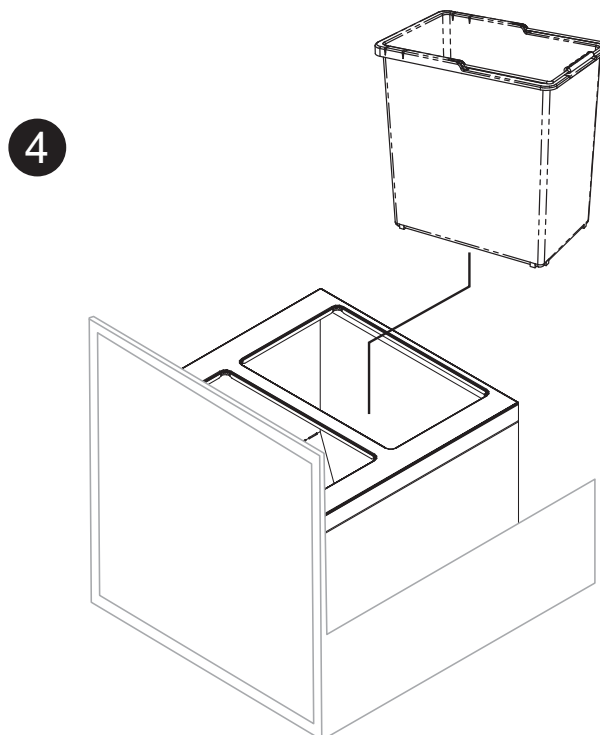

Abfallsammler 2 x 12 Liter Waste bin 2 x 12 litre

gilt für Artikel:
applies to Cat. No.:
503.21.904

HDE 01.07.2010 Maße in mm – Dimensions in mm