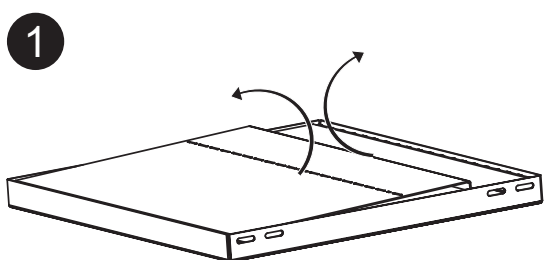

Abfallsammler 2 x 12 Liter Waste bin 2 x 12 litre

gilt für Artikel:
applies to Cat. No.:
503.21.904

HDE 01.07.2010 Maße in mm – Dimensions in mm