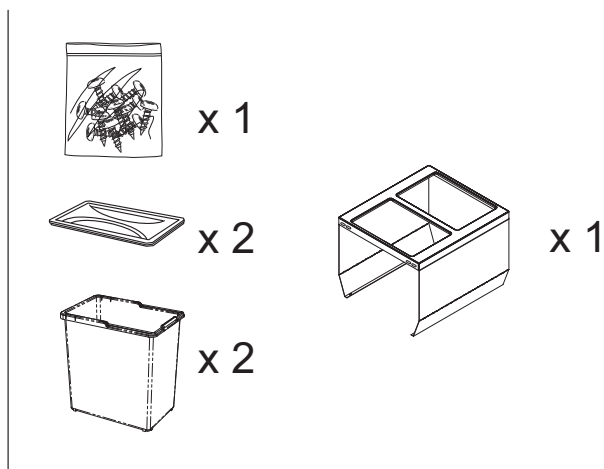

Abfallsammler 2 x 12 Liter Waste bin 2 x 12 litre

gilt für Artikel:
applies to Cat. No.:
503.21.904

HDE 01.07.2010 Maße in mm – Dimensions in mm