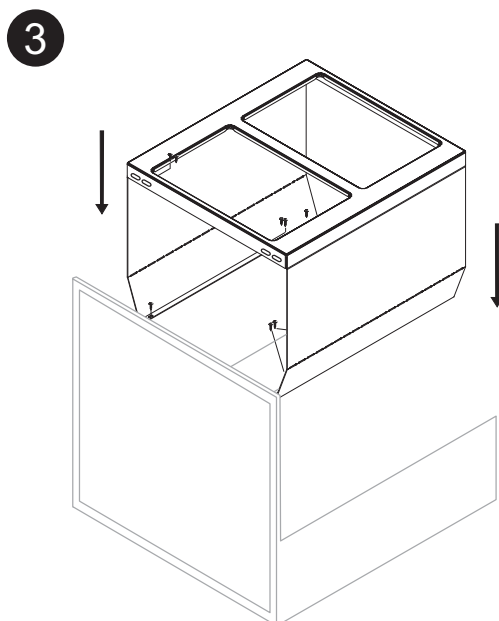

Abfallsammler 2 x 12 Liter Waste bin 2 x 12 litre

gilt für Artikel:
applies to Cat. No.:
503.21.904

HDE 01.07.2010 Maße in mm – Dimensions in mm