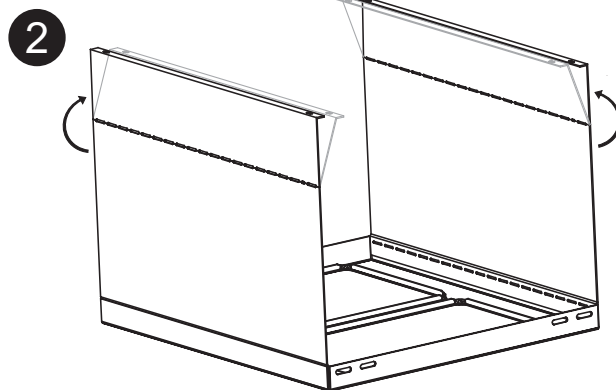

Abfallsammler 2 x 12 Liter Waste bin 2 x 12 litre

gilt für Artikel:
applies to Cat. No.:
503.21.904

HDE 01.07.2010 Maße in mm – Dimensions in mm